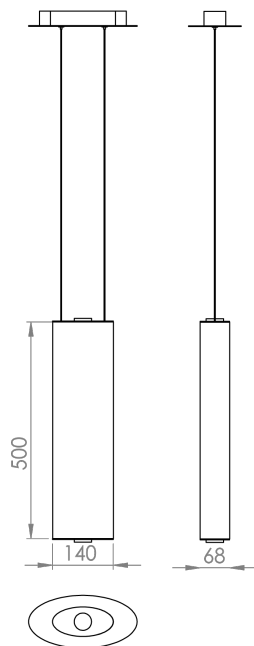

מנורת תליה Elysium ver

אורך: 500 מ"מ

חומר גלם: פליז, זכוכית פריזמטית אובלית

מקור אור

סרט לד: 15W cob

גוון אור: 3000K

DORIKIMHI
Architectural Lighting

*הגופים מיוצרים ע"פי דרישה בהתאמה
ללקוח ולכן ניתן לעשות בהם שינויים
של גודל, צבע, גוון אור וכדומה